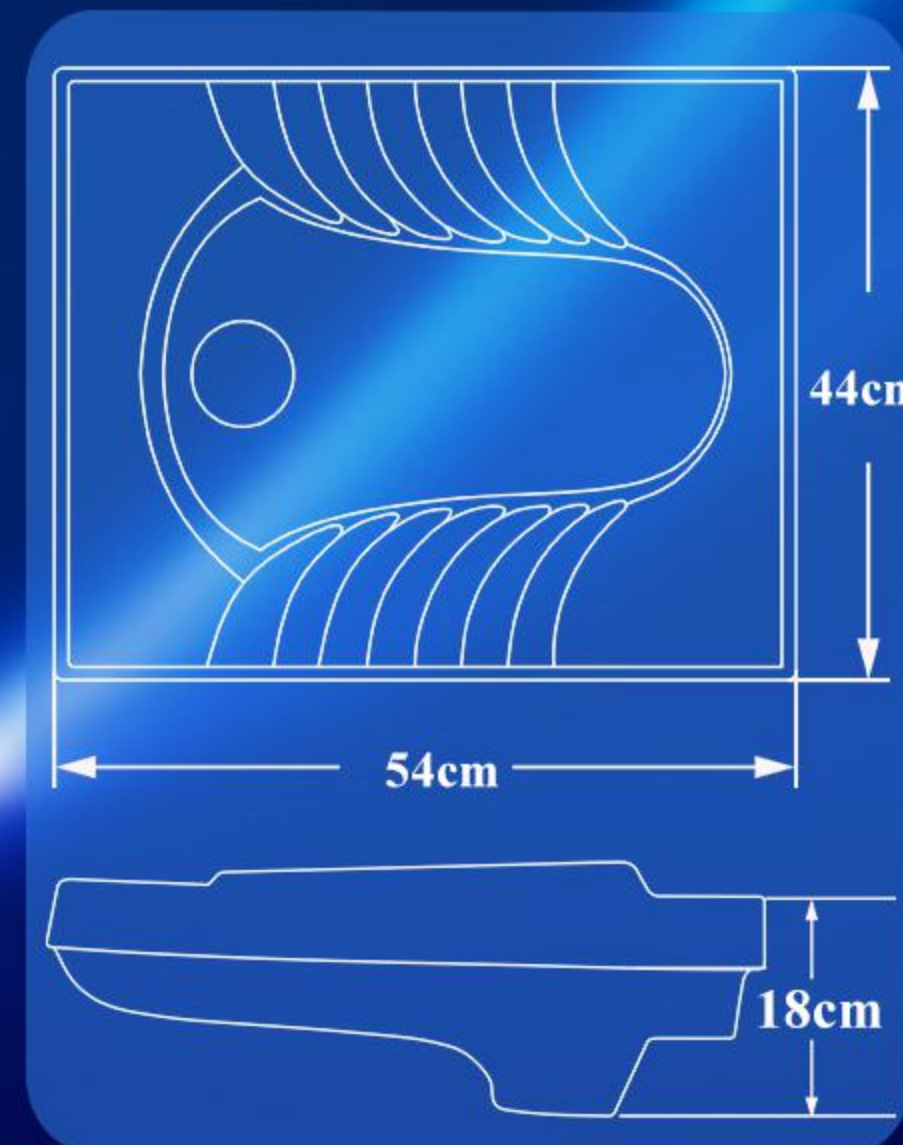

Model: Arka

مدل: آرکا (قابدار)

System: Rem les

سیستم: ریم لس

Weight: 15 Kg

وزن: ۱۵ کیلوگرم

Depth: 18cm

عمق: ۱۸ سانتیمتر

Color: white

رنگ: سفید

Footrest: Medical

جاپا: طبی