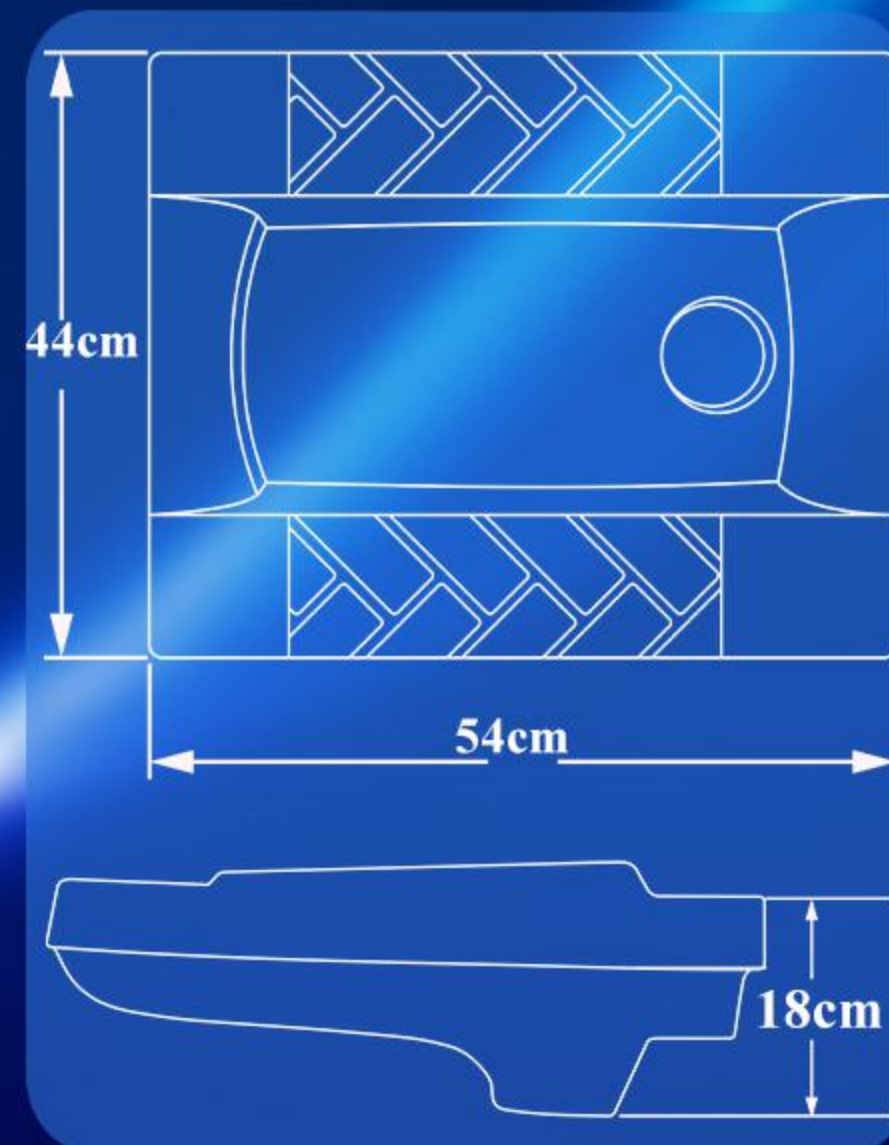

Model: liyam

مدل: لیام

System: Rem les

سیستم: ریم لس

Weight: 15 Kg

وزن: ۱۵ کیلوگرم

Depth: 18 cm

عمق: ۱۸ سانتیمتر

Color: Gray

رنگ: طوسی

Footrest: Medical

جاپا: طبی