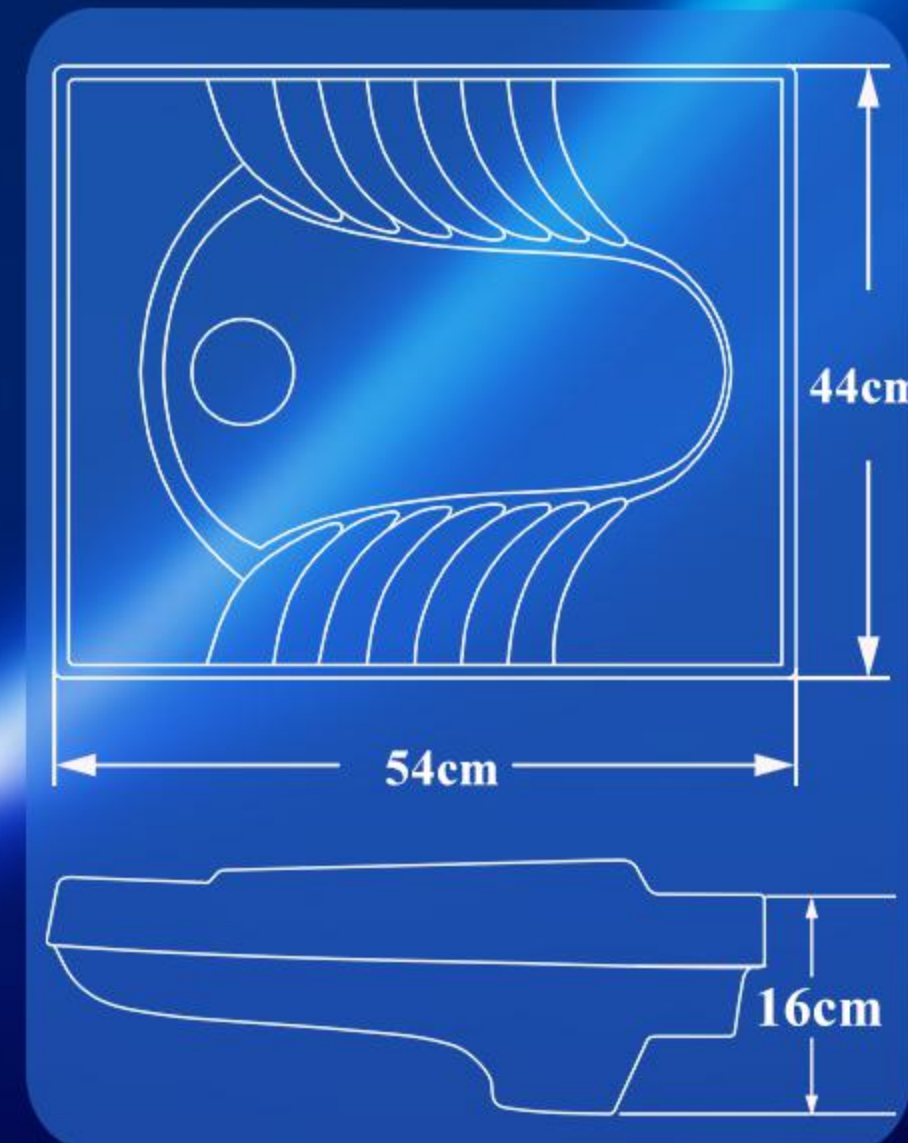

Model: Arka

مدل: آرکا

System: Rem les

سیستم: ریم لس

Weight: 15 Kg

وزن: ۱۵ کیلوگرم

Depth: 16cm

عمق: ۱۶ سانتیمتر

Color: Golden

رنگ: طلایی

Footrest: Medical

جاپا: طبی