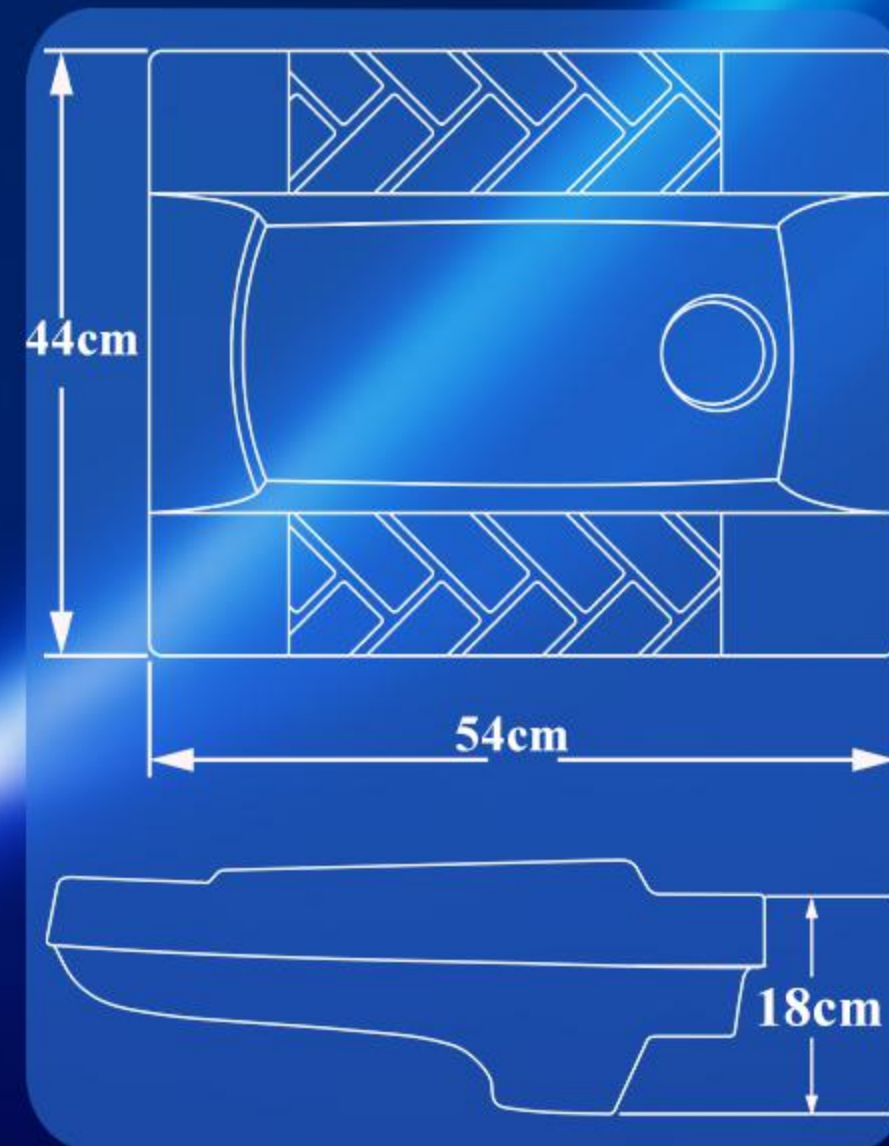

Model:liyam

مدل: لیام

System:Rem les

سیستم: ریم لس

Weight:15 Kg

وزن: ۱۵ کیلوگرم

Depth:18 cm

عمق: ۱۸ سانتیمتر

Color:white

رنگ: سفید

Footrest:Medical

جاپا: طبی