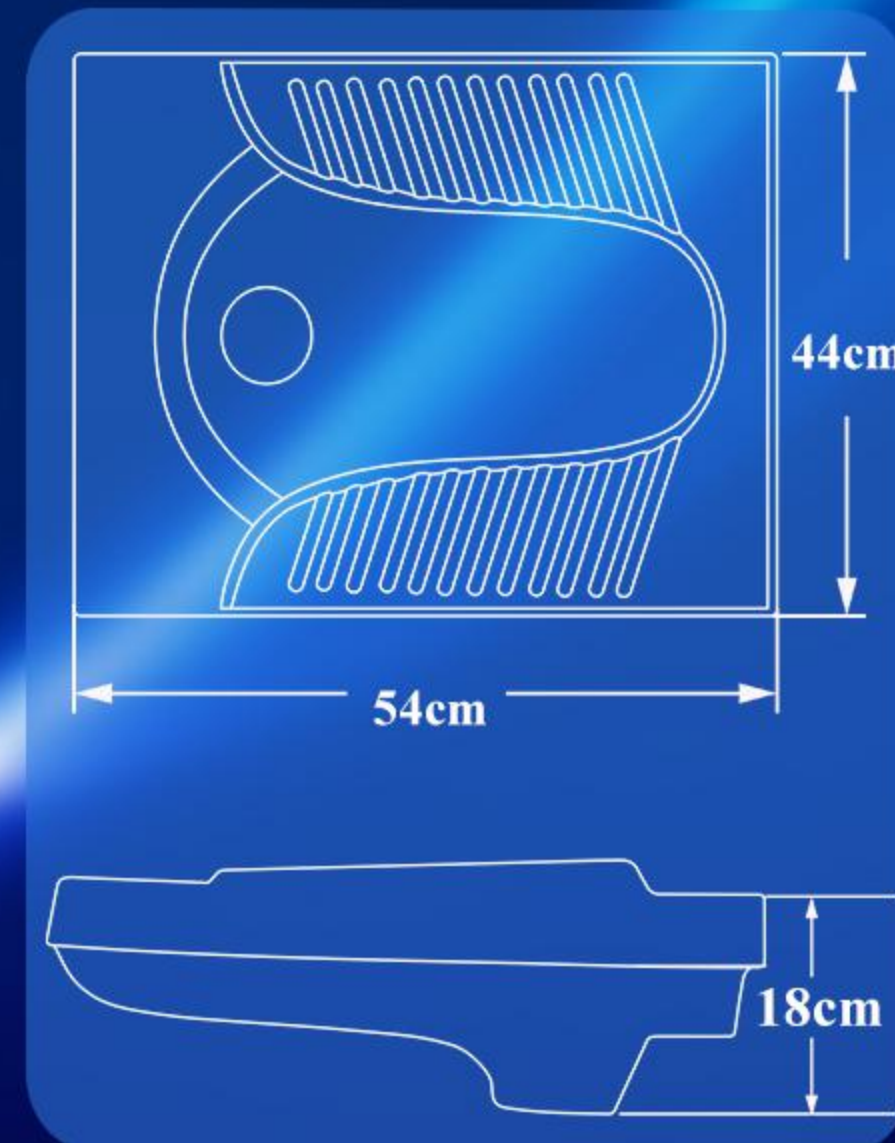

عمق: ۱۸ سانتیمتر

Color:Black

رنگ:مشکی

Footrest:Medical

جاپا:طبی

Model:Linda

مدل:لیندا (قابدار)

System:Rem les

سیستم:ریم لس

Weight:15 Kg

وزن:۱۵ کیلوگرم

Depth:18 cm

عمق:۱۸ سانتیمتر

Color:white

رنگ:سفید

Footrest:Medical