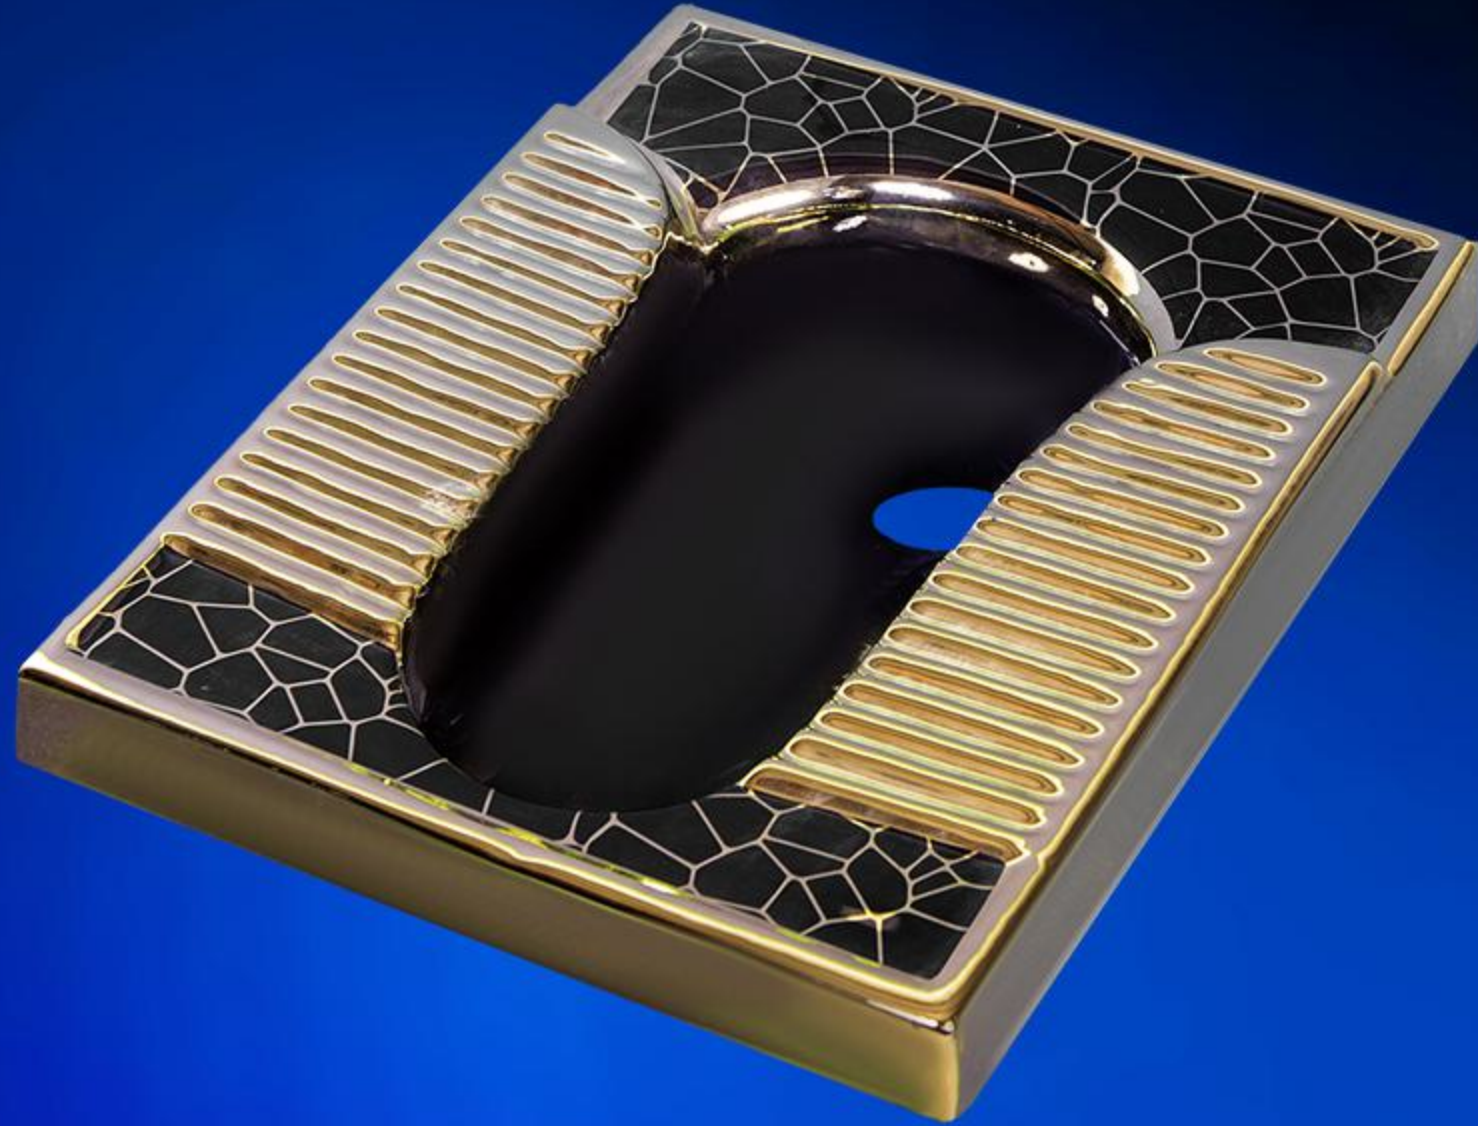

Model:Linda

مدل:لیندا

System:Rem les

سیستم:ریم لس

Weight:15 Kg

وزن:۱۵ کیلوگرم

Depth:18cm

عمق:۱۸ سانتیمتر

Color:Golden

رنگ:مشکی طلایی

Footrest:Medical

جاپا:طبی