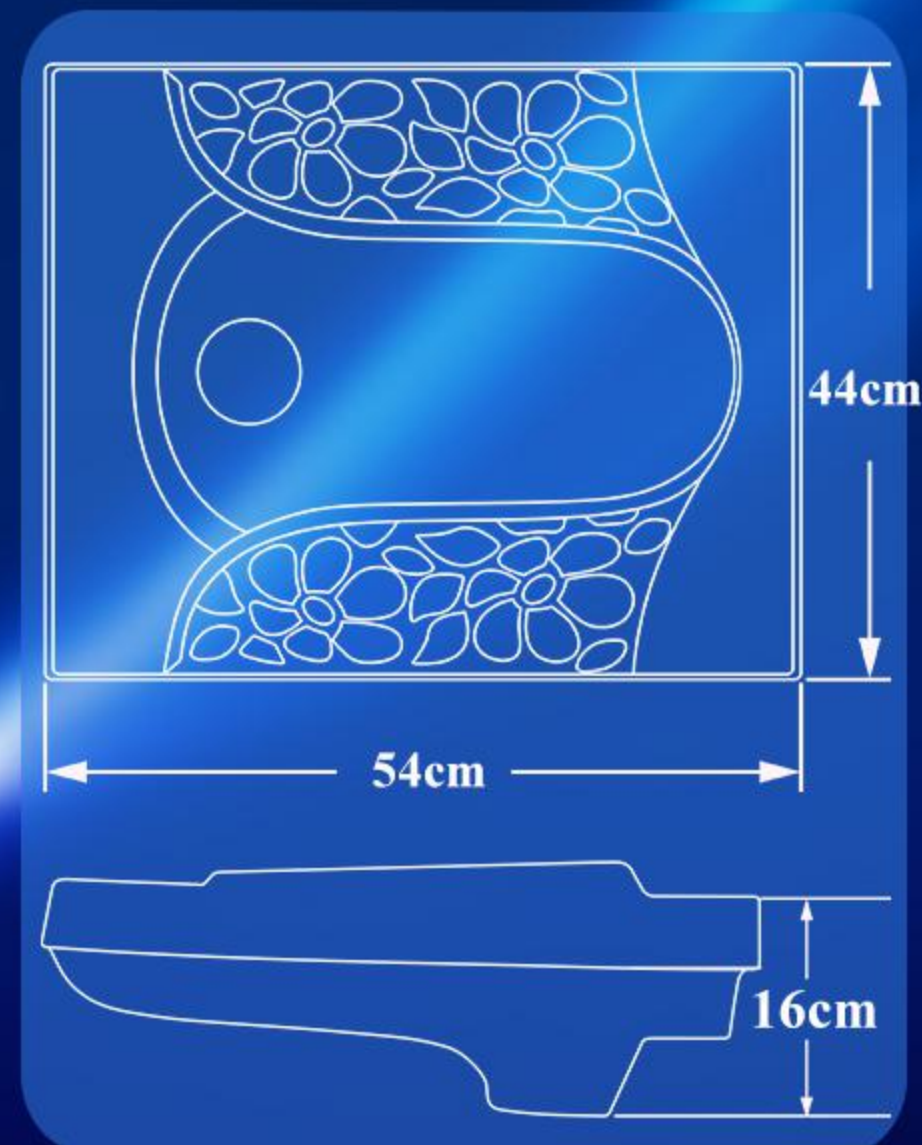

Model: Felaver

مدل: فلاور

System: Rem les

سیستم: ریم لس

Weight: 15 Kg

وزن: ۱۵ کیلوگرم

Depth: 16 cm

عمق: ۱۶ سانتیمتر

Color: white

رنگ: سفید

Footrest: Medical

جاپا: طبی