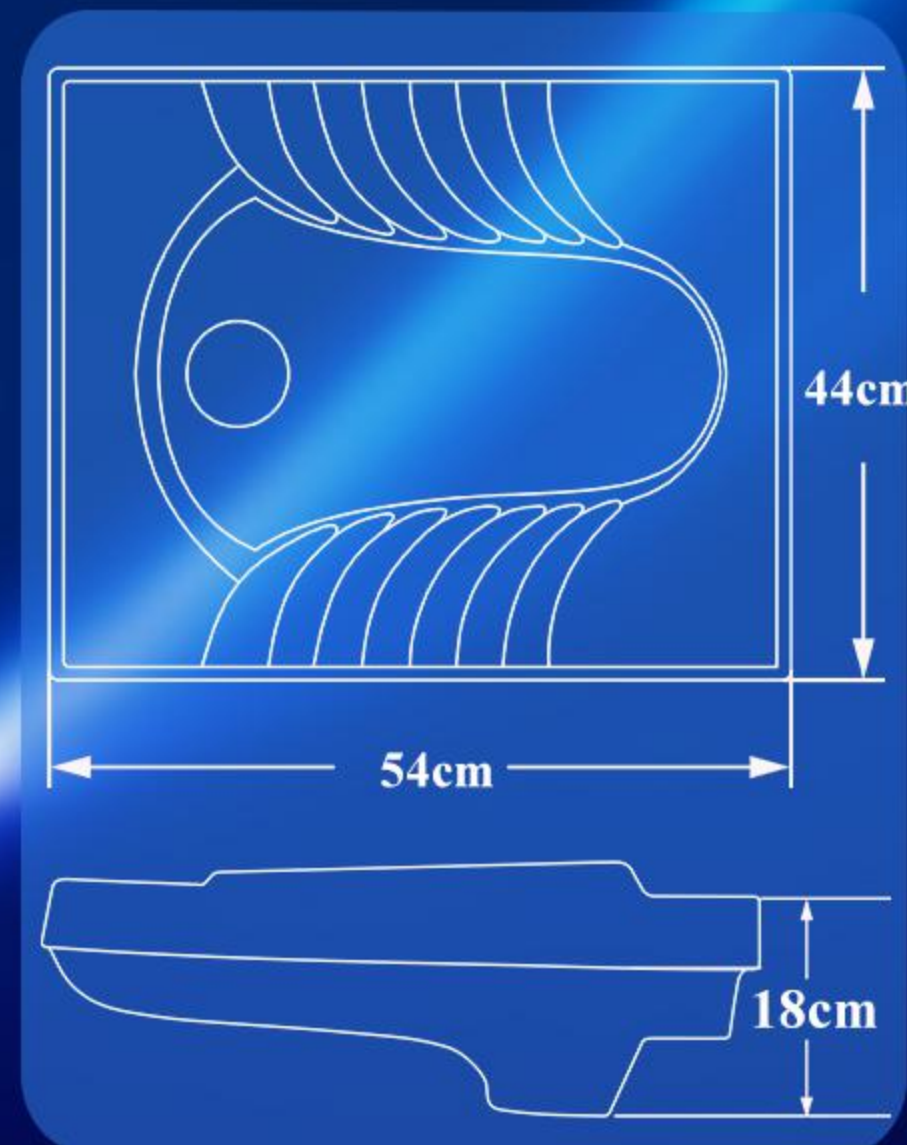

Model: Arka

مدل: آرکا (قابدار)

System: Rem les

سیستم: ریم لس

Weight: 15 Kg

وزن: ۱۵ کیلوگرم

Depth: 18cm

عمق: ۱۸ سانتیمتر

Color: Gray

رنگ: طوسی

Footrest: Medical

جاپا: طبی