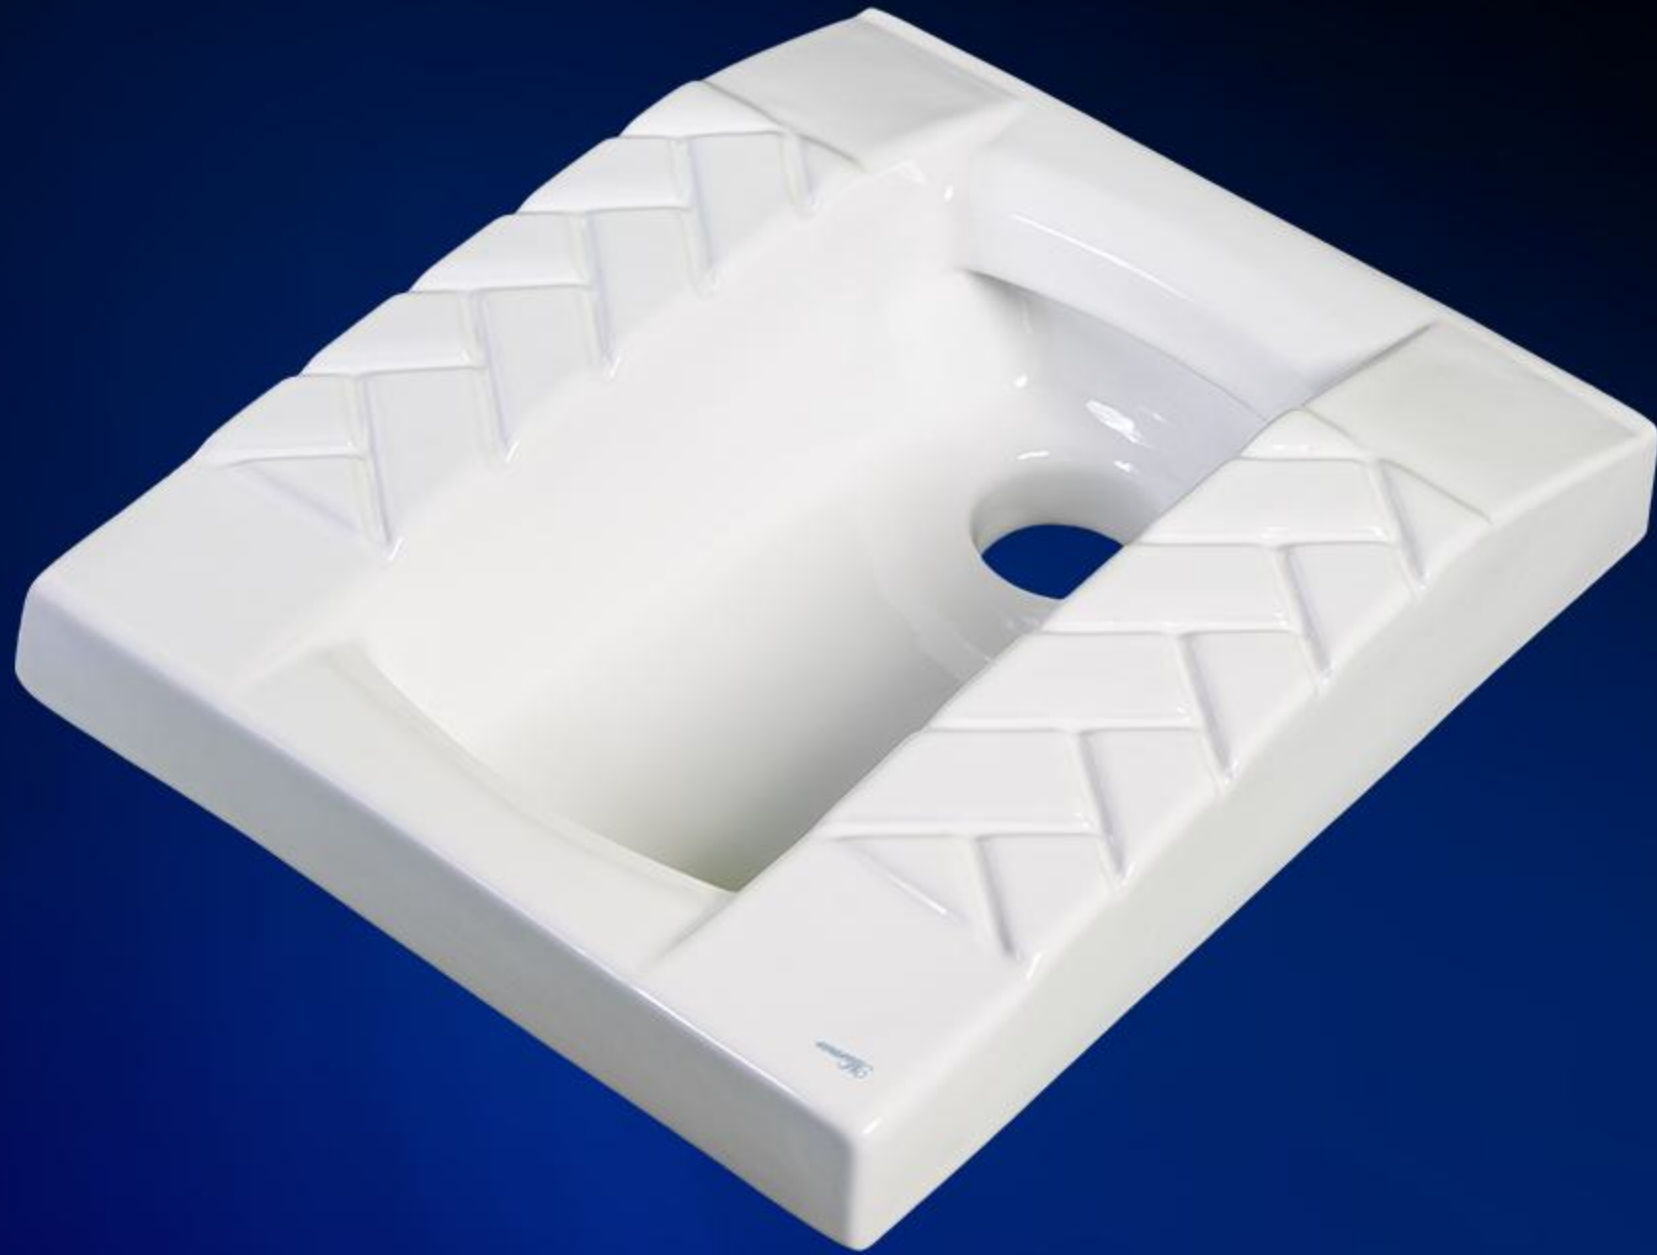

عمق: ۱۸ سانتیمتر

Color:white

رنگ: سفید

Footrest:Medical

جاپا: طبی

Model:Kamelia

مدل: کاملیا (قابدار)

System:Rem les

سیستم: ریم لس

Weight:15 Kg

وزن: ۱۵ کیلوگرم

Depth:18 cm

عمق: ۱۸ سانتیمتر

Color:Black

رنگ: مشکی مات

Footrest:Medical

جاپا: طبی

Model:liyam

مدل: لیام

System:Rem les

سیستم: ریم لس

Weight:15 Kg

وزن: ۱۵ کیلوگرم

Depth:18 cm

عمق: ۱۸ سانتیمتر

Color:white

رنگ: سفید

Footrest:Medical

جاپا: طبی

Model: liyam

مدل: لیام

System: Rem les