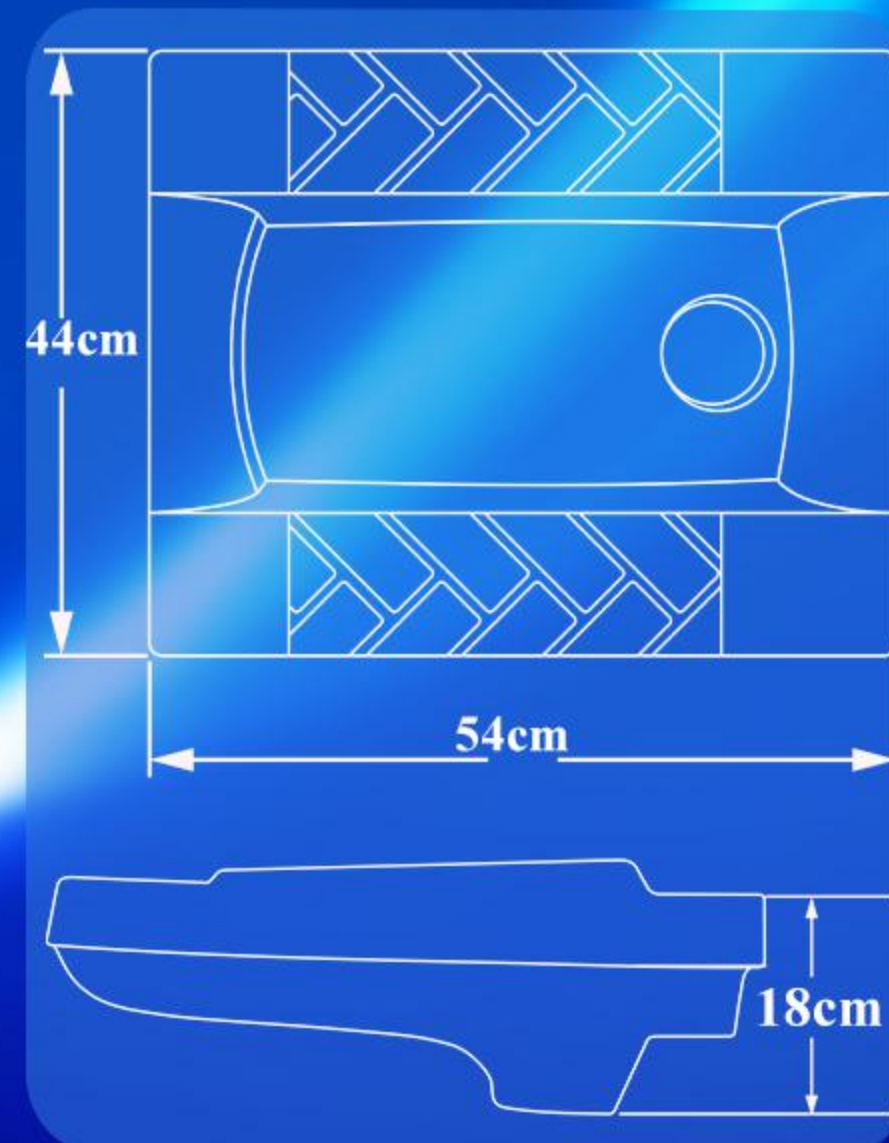

Model:liyam

مدل:لیام

System:Rem les

سیستم:ریم لس

Weight:15 Kg

وزن: ۱۵ کیلوگرم

Depth:18 cm

عمق: ۱۸ سانتیمتر

Color:Black

رنگ:مشکی

Footrest:Medical

جاپا:طبی