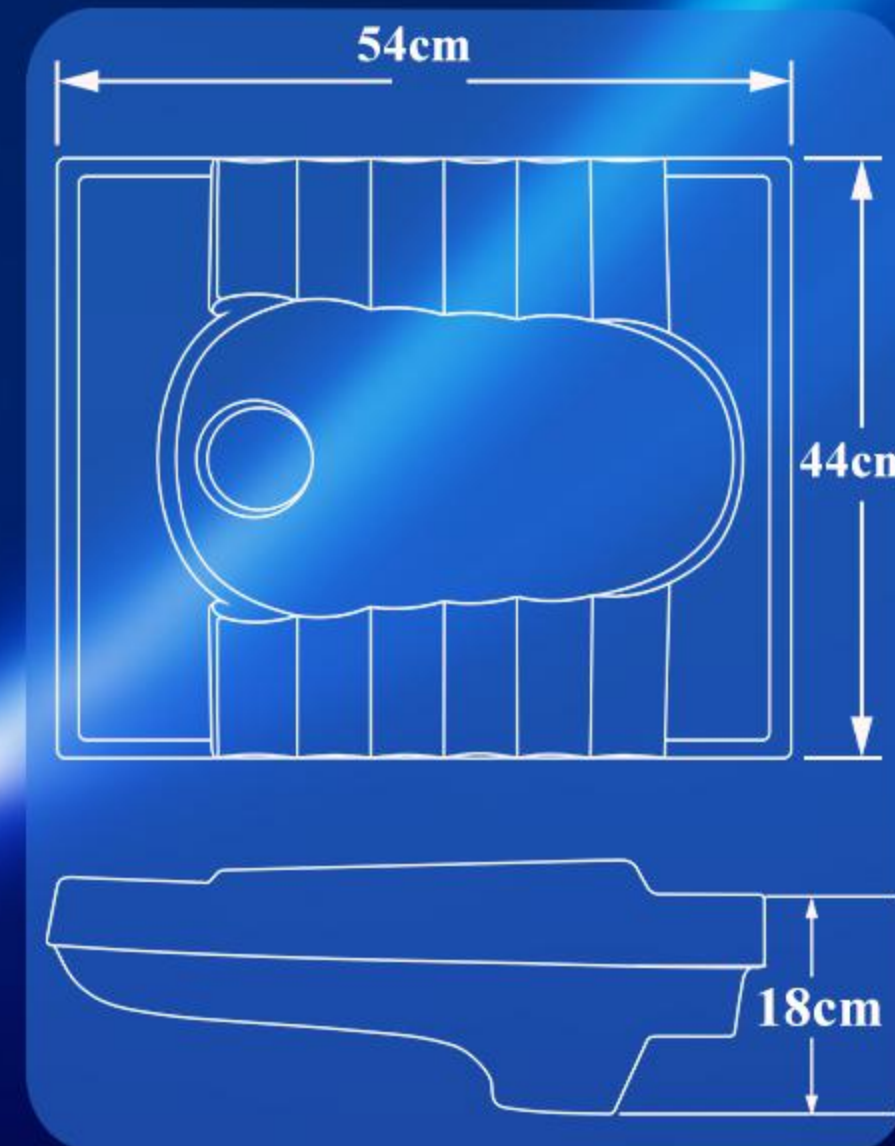

Model:Kamelia

مدل: کاملیا (قابدار)

System:Rem les

سیستم: ریم لس

Weight:15 Kg

وزن: ۱۵ کیلوگرم

Depth:18 cm

عمق: ۱۸ سانتیمتر

Color:white

رنگ: سفید

Footrest:Medical

جاپا: طبی