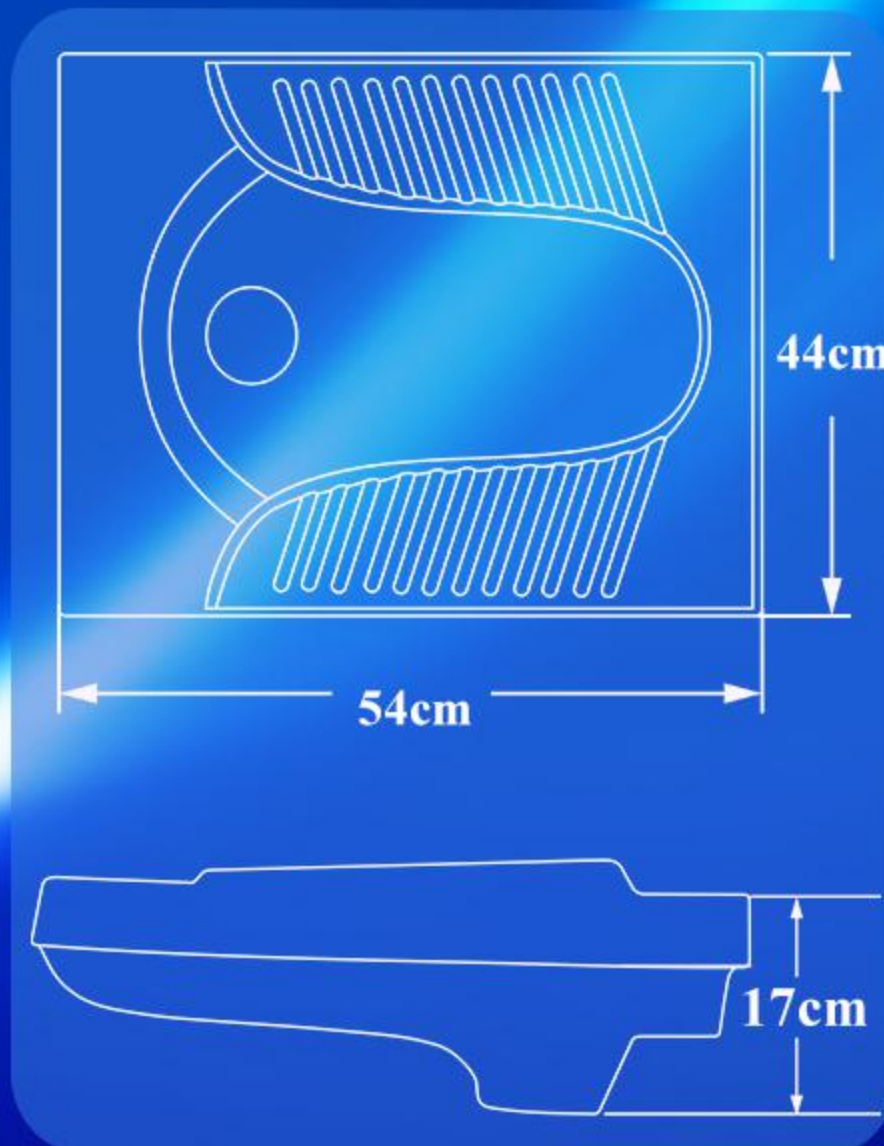

Model:Linda

مدل:لیندا

System:Rem les

سیستم:ریم لس

Weight:15 Kg

وزن:۱۵ کیلوگرم

Depth:18cm

عمق:۱۸ سانتیمتر

Color:Golden

رنگ:مشکی طلایی

Footrest:Medical

جاپا:طبی