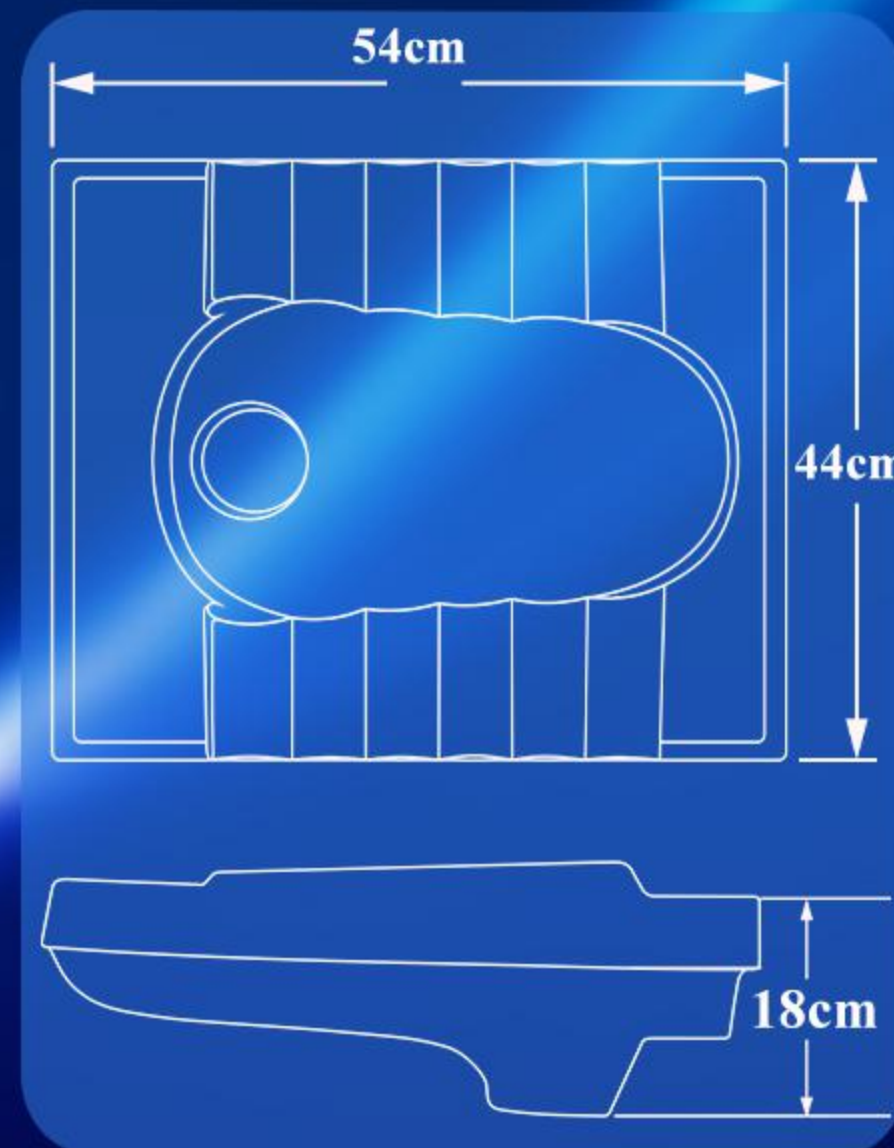

Model:Kamelia

مدل: کاملیا (قابدار)

System:Rem les

سیستم: ریم لس

Weight:15 Kg

وزن: ۱۵ کیلوگرم

Depth:18 cm

عمق: ۱۸ سانتیمتر

Color:Black

رنگ: مشکی مات

Footrest:Medical

جاپا: طبی