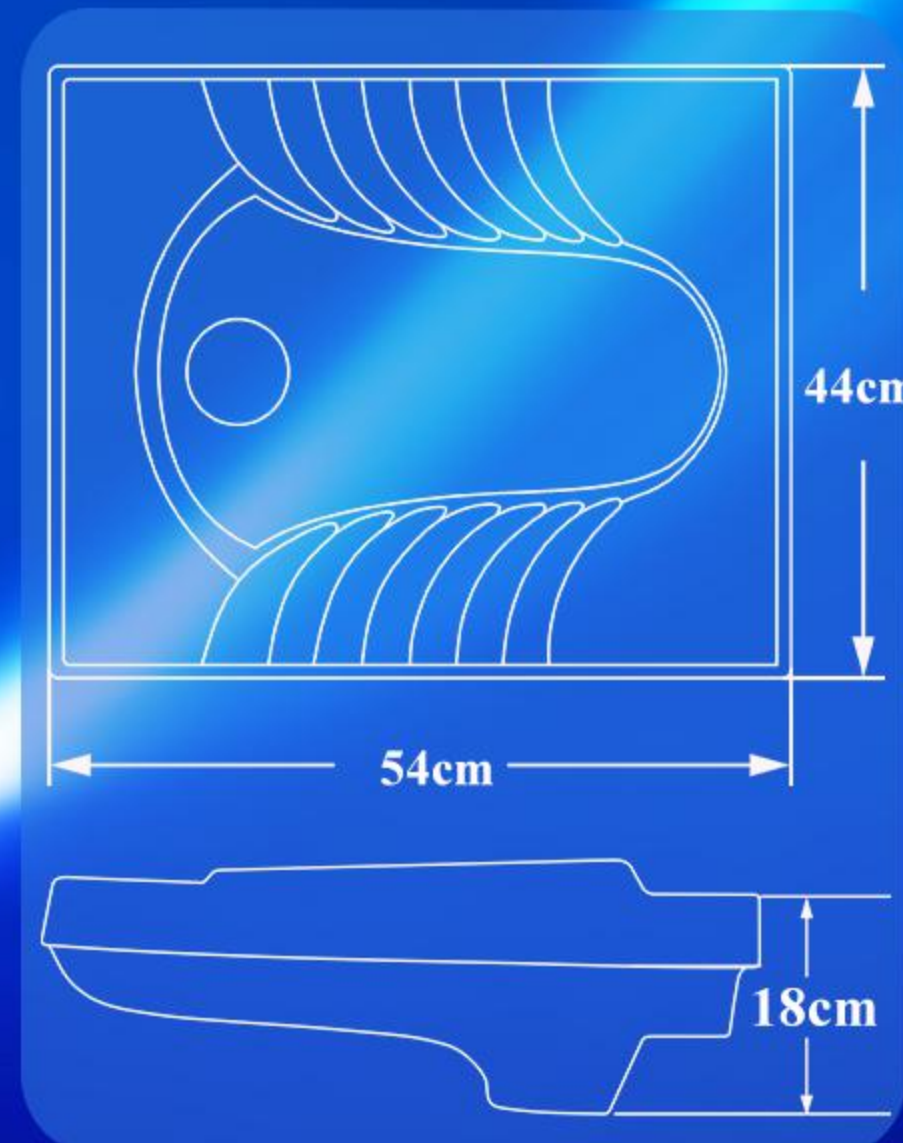

عمق: ۱۸ سانتیمتر

Color: Black

رنگ: مشکی

Footrest: Medical

جاپا: طبی

Model: Felaver

مدل: فلاور

System: Rem les