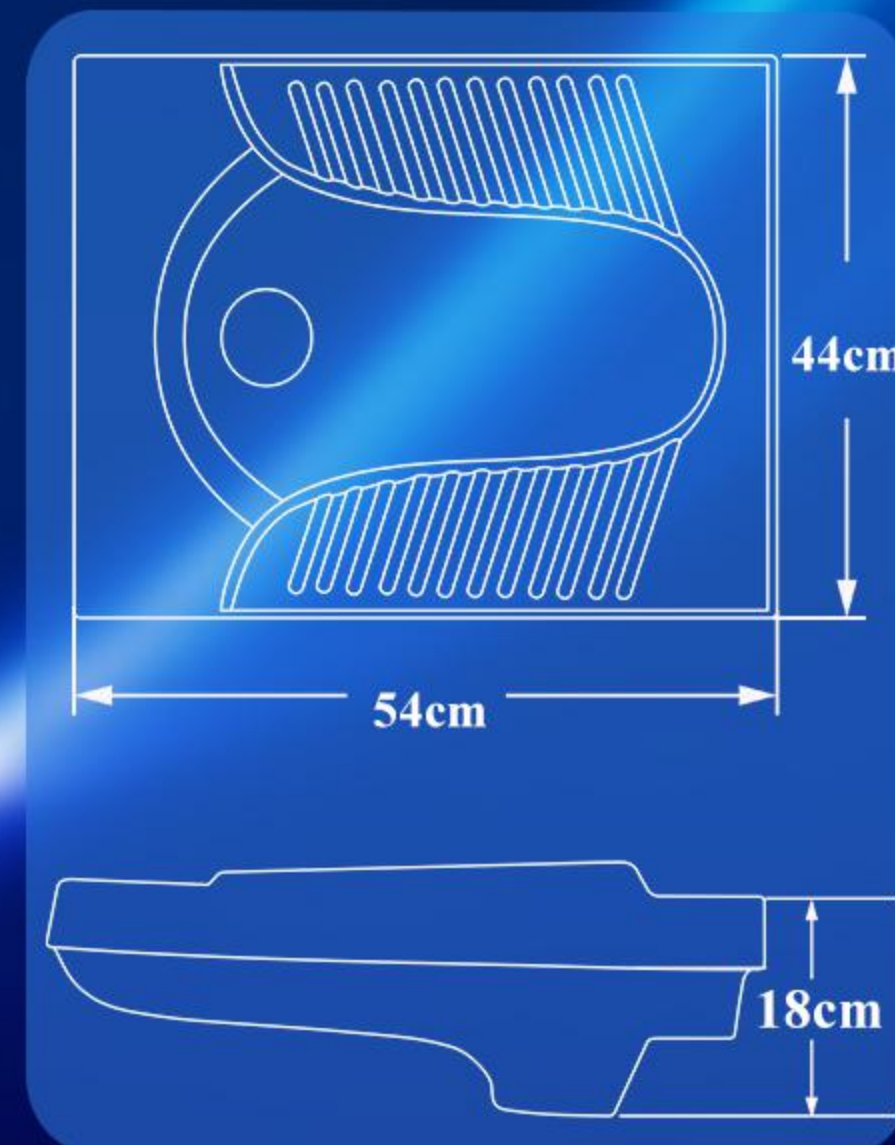

Model:Linda

مدل:لیندا (قابدار)

System:Rem les

سیستم:ریم لس

Weight:15 Kg

وزن: ۱۵ کیلوگرم

Depth:18 cm

عمق: ۱۸ سانتیمتر

Color:Gray

رنگ: طوسی

Footrest:Medical

جاپا:طبی