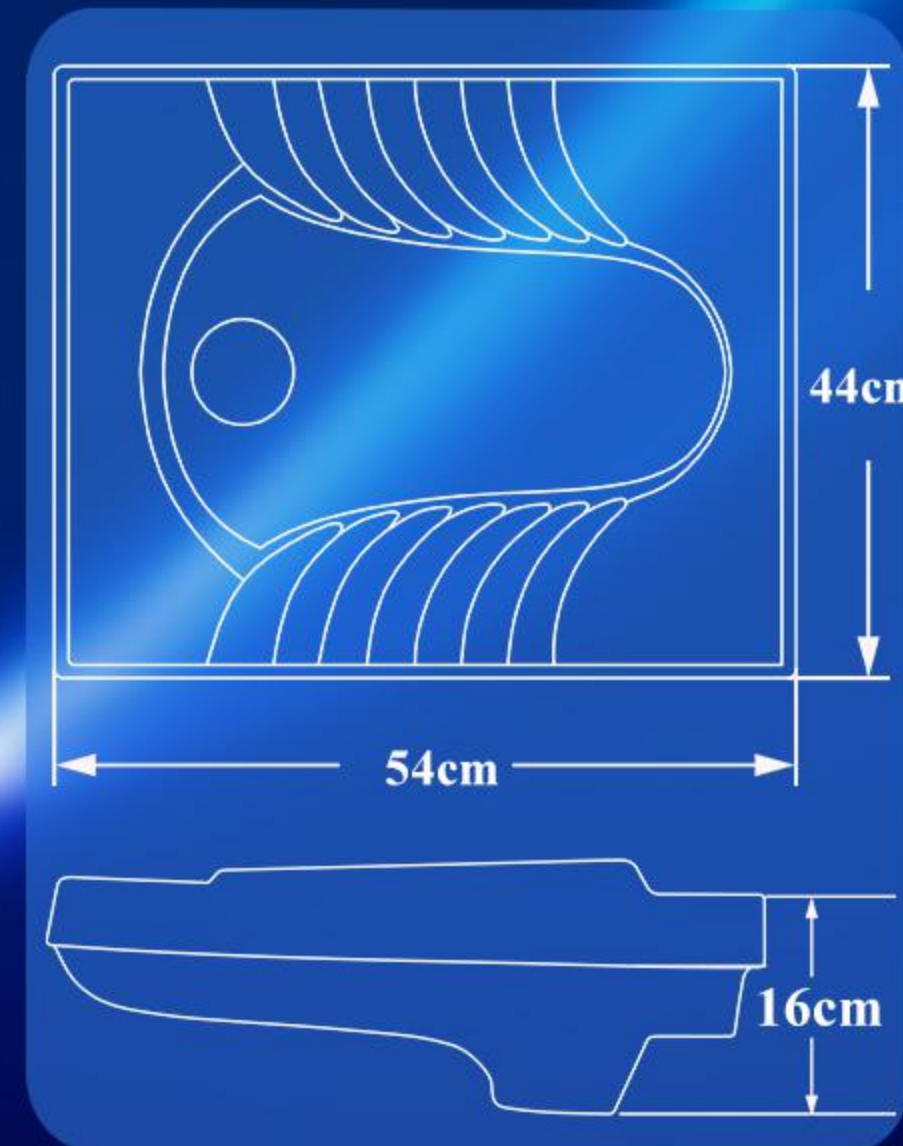

Model: Arka

مدل: آرکا

System: Rem les

سیستم: ریم لس

Weight: 15 Kg

وزن: ۱۵ کیلوگرم

Depth: 16cm

عمق: ۱۶ سانتیمتر

Color: white

رنگ: سفید

Footrest: Medical

جاپا: طبی