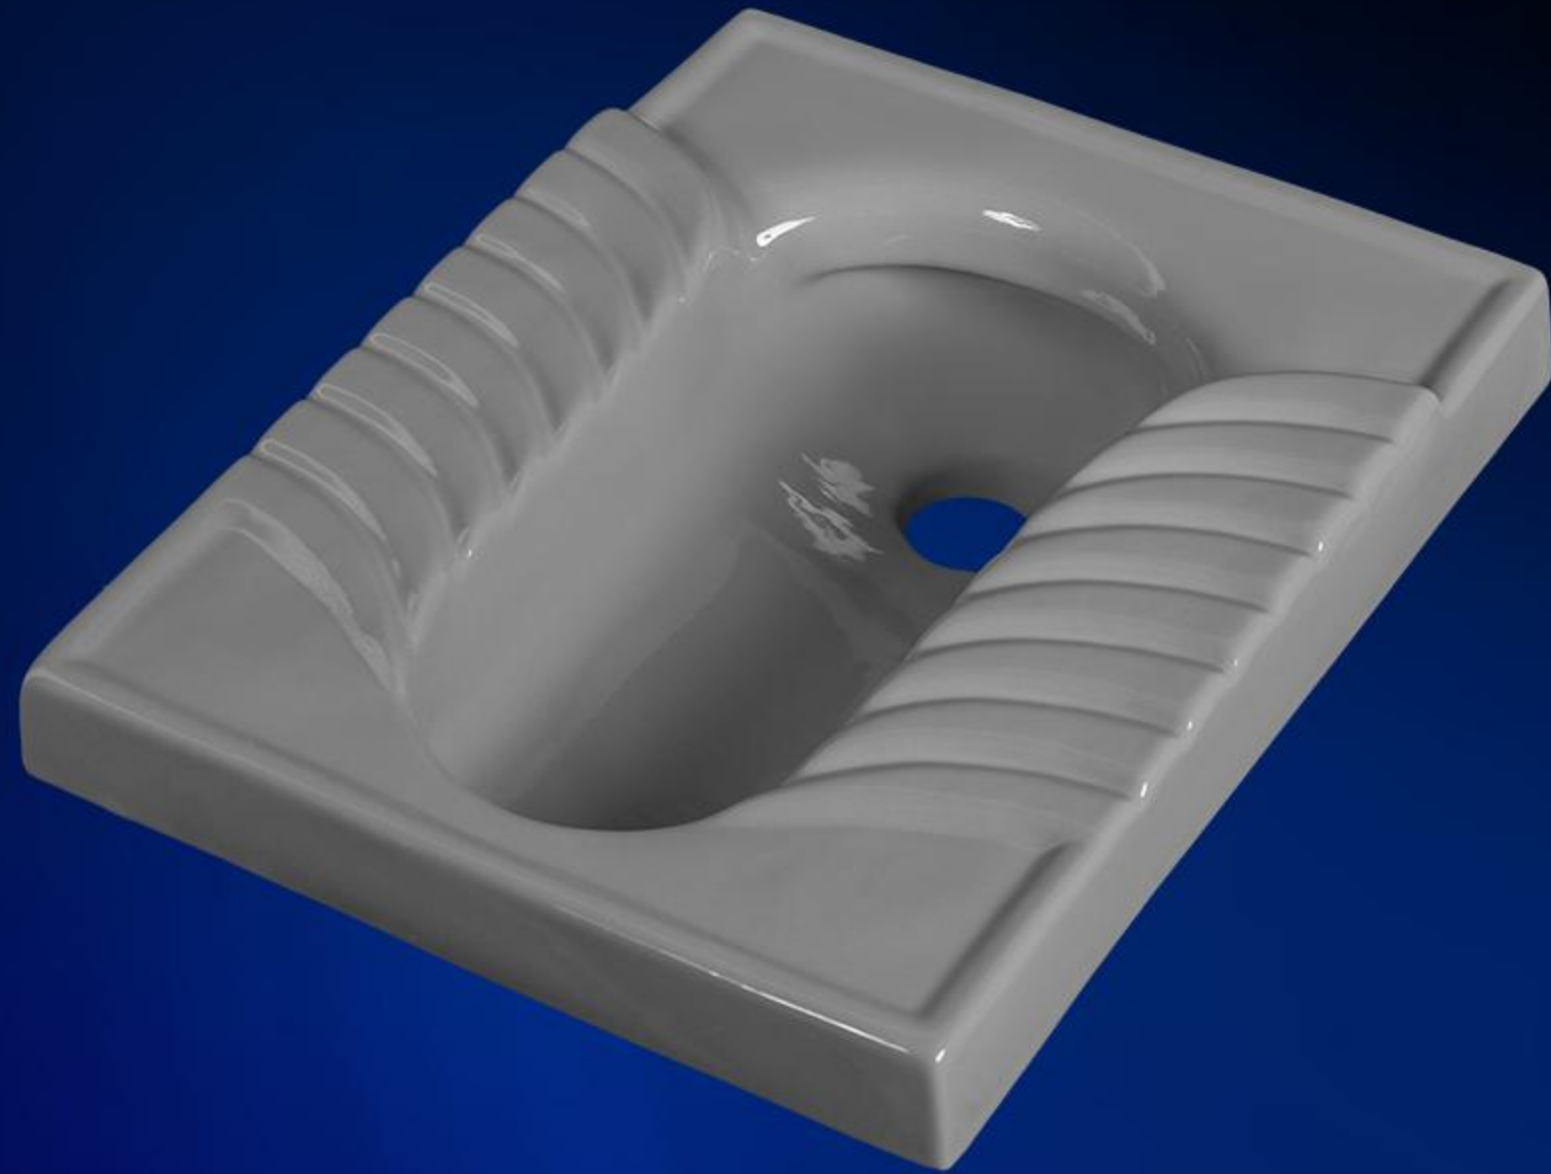

سیستم: ریم لس

Weight: 15 Kg

وزن: ۱۵ کیلوگرم

Depth: 18cm

عمق: ۱۸ سانتیمتر

Color: white

رنگ: سفید

Footrest: Medical

جاپا: طبی

Model: Arka

مدل: آرکا

System: Rem les

سیستم: ریم لس

Weight: 15 Kg

وزن: ۱۵ کیلوگرم

Depth: 16cm

عمق: ۱۶ سانتیمتر

Color: white

رنگ: سفید

Footrest: Medical

جاپا: طبی

Model: Arka

مدل: آرکا (قابدار)

System: Rem les

سیستم: ریم لس

Weight: 15 Kg

وزن: ۱۵ کیلوگرم

Depth: 18cm

عمق: ۱۸ سانتیمتر

Color: Gray

رنگ: طوسی

Footrest: Medical